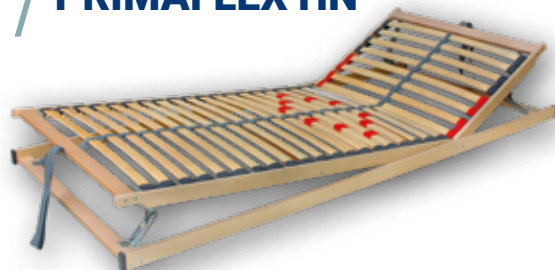

- rošt laťový

lamelový rošt, pevný **PRIMAFLEX**

- 28 lamelový
- 5 výztuh v bederní části
- středový stabilizační popruh
- šířka 80 / 90 / 120 / 140 cm

lamelový rošt s polohováním hlava a nohy **PRIMAFLEX HN**