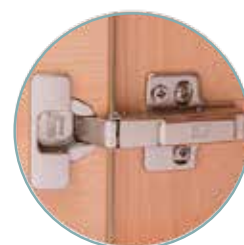

- 3D klipový pant s tlumením