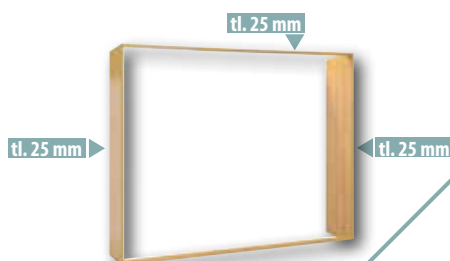

AIDA

š275 v223 h59 cm

- zásuvky s 3D skrytými **plnovýsuvy** s tlumením a s dotahem
- 3D klipový pant s tlumením excentricky stavitelný
- výškově stavitelné nohy uvnitř skříně
- lze osadit zrcadlem malé š35 v154 cm velké š35 v204 cm

*produkty zobrazeny v dekoru buk

orámování skříně 275 cm

- 2x bok tl. 25 mm
- 1x horní rampa tl. 25 mm
- 1x sokl tl. 18 mm