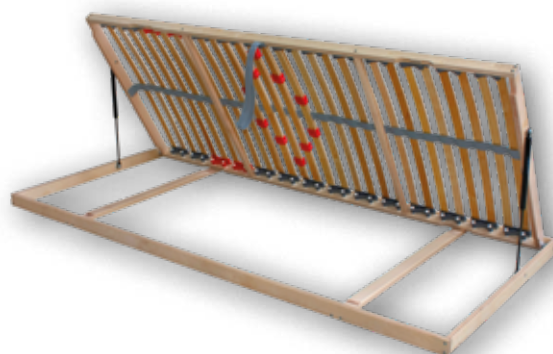

s písty, výklopný do boku L / P **PRIMAFLEX KOMBI P**

- 28 lamelový
- 5 výztuh v bederní části
- středový stabilizační popruh
- šířka 80 / 90 cm