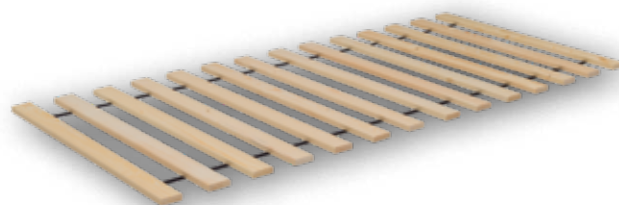

- rošt laťový

lamelový rošt, pevný **PRIMAFLEX**

- 28 lamelový
- 5 výztuh v bederní části
- středový stabilizační popruh
- šířka 80 / 90 / 120 / 140 cm

lamelový rošt s polohováním hlava a nohy **PRIMAFLEX HN**