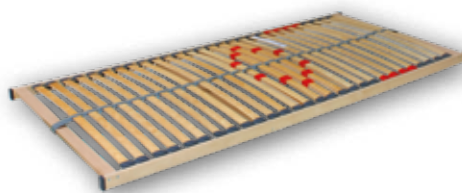

Lamelový rošt

28lamelový

5 výztuh v bederní části

středový stabilizační popruh

šířka 120 / 140 cm