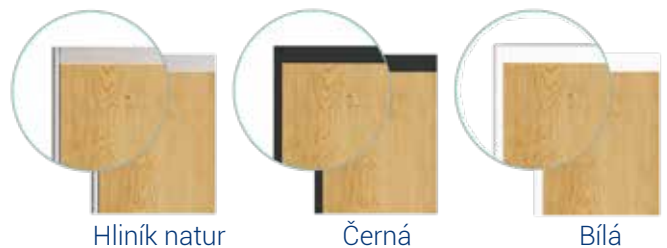

Rámové plné

Rámové s pruhem LTD

Rámové 4x dělení LTD

Rámové s pruhem
a) mléčné sklo
b) lakované sklo

Rámové zrcadlo s bezpečnostní fólií

Rámové lakované sklo s bezpečnostní fólií

BEZRÁMOVÉ DVEŘE

Bezrámové dveře působí velmi čistě a minimalisticky. Jsou vhodné zejména pro plné výplně z lamina nebo jejich kombinace.

Plné

S pruhem LTD

S pruhem
a) mléčné sklo
b) lakované sklo

VÝBĚR BARVY MADEL A LIŠT

Hliník natur

Černá

Bílá

Barvy lakovaných skel
- bílá, černá, světle šedá