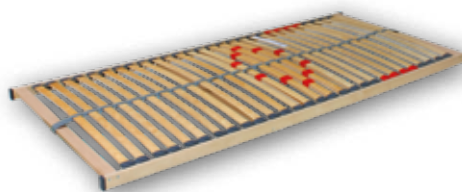

Laťkový rošt

š120 / 140 cm

zvýšená lehací plocha 52 cm

Lamelový rošt

28lamelový

5 výztuh v bederní části
středový stabilizační popruh
šířka 120 / 140 cm

*produkt zobrazen v dekoru akácie světlá

SÍLA MATERIÁLU
18 A 25 MM

ZVÝŠENÁ
LEHACÍ PLOCHA

ABS
HRANY

ÚLOŽNÝ
PROSTOR

kašmír

dub
sametový

dub
harmony

modřín
latté

dub
bělený

jasan
šedý

javor

buk

olše

bílá
struktura

dub
natur

3D
EFEKT
akácie
světlá

3D
EFEKT
akácie
skořice

3D
EFEKT
dub
kansas