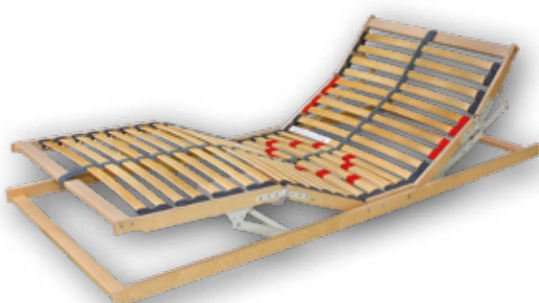

s dálkovým bezkabelovým ovládáním **PRIMAFLEX MOTOR BEZDRÁTOVÝ**

- 28 lamelový
- 5 výztuh v bederní části
- středový stabilizační popruh
- šířka 80 / 90 cm