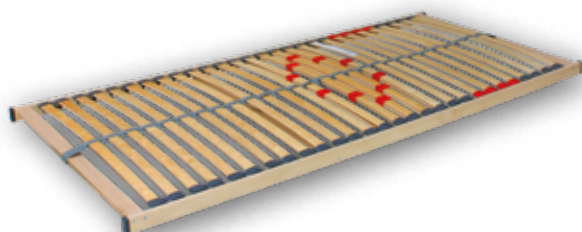

- rošt laťový

lamelový rošt, pevný **PRIMAFLEX**

- 28 lamelový
- 5 výztuh v bederní části
- středový stabilizační popruh
- šířka 80 / 90 / 120 / 140 cm

lamelový rošt s polohováním hlava a nohy **PRIMAFLEX HN**