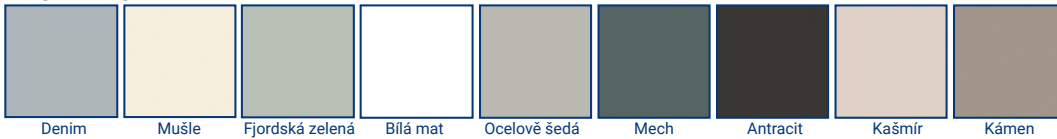

*produkty zobrazeny v dekoru akácie světlá

Dveře i korpus z LTD

Úchytky: Lucata černá / nerez

Kování: 3D panty s tlumením, kuličkové plnovýsuvy

3D PANTY S TLUMENÍM

VZORKY FOLIÍ

KUCHYNĚ

Dveře: fóliované - na výběr z 9 dekorů v pastelových barvách (bílá, mušle, denim, fjord, ocelově šedá, mech, antracit, kámen, kašmír)