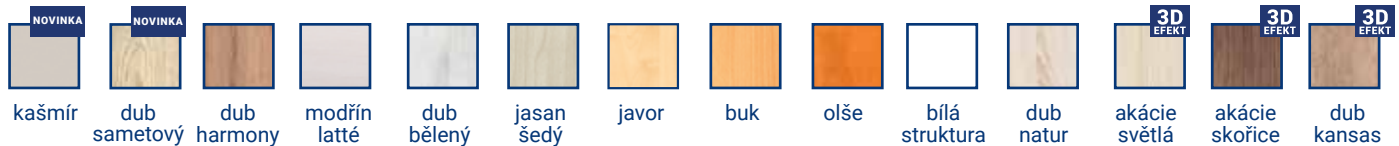

JEDNOLŮŽKOVÉ POSTELE

zvýšená postel

NEDO

š96 v50/50 d207 cm

- zvýšená lehací plocha 50–65 cm
- výběr bočnic o síle 18 a 25 mm
- možnost volby roštu a matrace

tl. 25 mm

varianta s peřináčem a úložným priestorom

tl. 25 mm

*produkty zobrazeny v dekoru buk

Produkt Vnitřní rozměr

Produkt	Vnitřní rozměr
NEDO I čela tl. 25 mm, bočnice 18 mm	80 x 200 cm
	90 x 200 cm
	120 x 200 cm
	140 x 200 cm
	160 x 200 cm
180 x 200 cm	

NEDO II čela tl. 25 mm, bočnice 25 mm	80 x 200 cm
	90 x 200 cm
	120 x 200 cm
	140 x 200 cm
	160 x 200 cm
180 x 200 cm	

Ceny bez roštu a matrace.

Volitelná výška umístění roštu 32–43 cm (vč. roštu, bez matrace).

MOŽNOST VÝBĚRU Z NĚKOLIKA ROZMĚRŮ

zvýšená postel

DINO

š95 v90/45 d204 cm

- zvýšená lehací plocha 50–65 cm
- možnost volby roštu a matrace

Produkt Vnitřní rozměr

DINO čela tl. 18 mm	80 x 200 cm
	90 x 200 cm
	120 x 200 cm
	140 x 200 cm
	160 x 200 cm
	180 x 200 cm
Ceny bez roštu a matrace.	

Volitelná výška umístění roštu 32–43 cm (vč. roštu, bez matrace).

varianta s úložným priestorom

*produkty zobrazeny v dekoru olše

ZVÝŠENÁ LEHACÍ PLOCHA

ZNAČKOVÉ KOVÁNÍ HETTICH

SÍLA MATERIÁLU 18 A 25 MM

VÝŠKOVĚ STAVITELNÉ KOVÁNÍ 8 POLOH

ABS HRANY