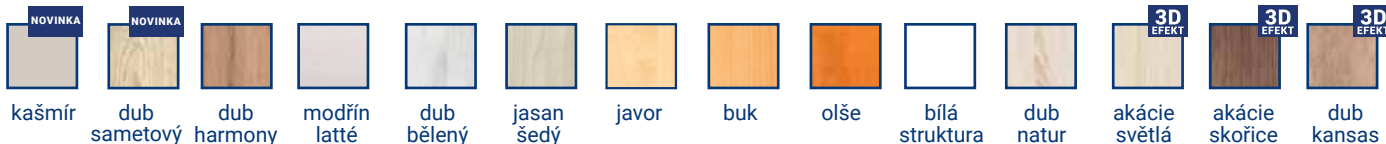

šířka 120 / 140 cm

OBLÍBENÝ PRODUKT

tl. 25 mm

- postranní zábrana
(za příplatek)

tl. 25 mm

*produkty zobrazeny v dekoru akácie světlá

FRANCOUZSKÉ POSTELE

2
varianty