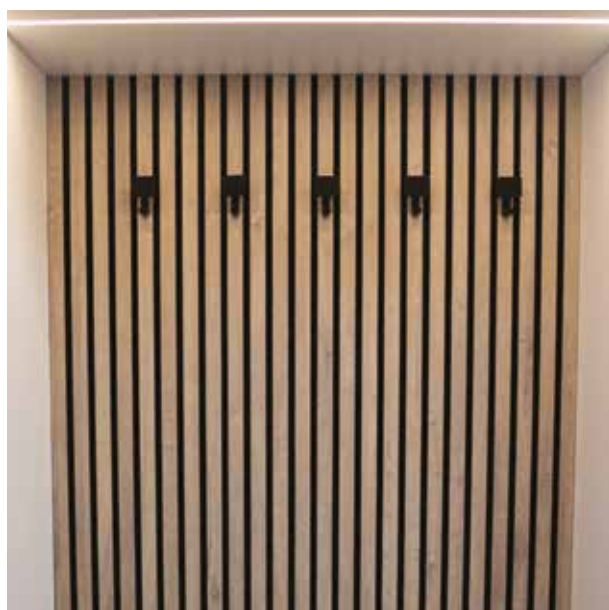

Zajímají vás podrobnosti?

www.on-mi.cz

NÁBYTEK ROKU

2023