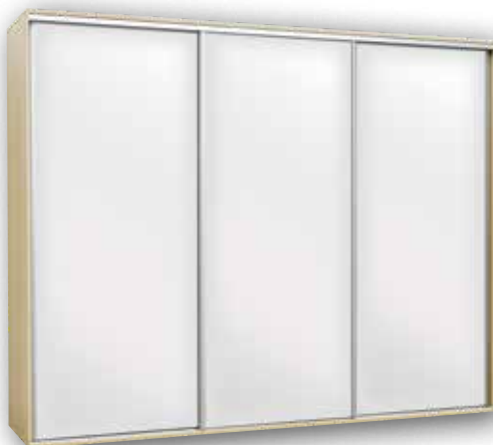

sklo LACOBEL
- bílá, černá, červená

- 3x zrcadlo